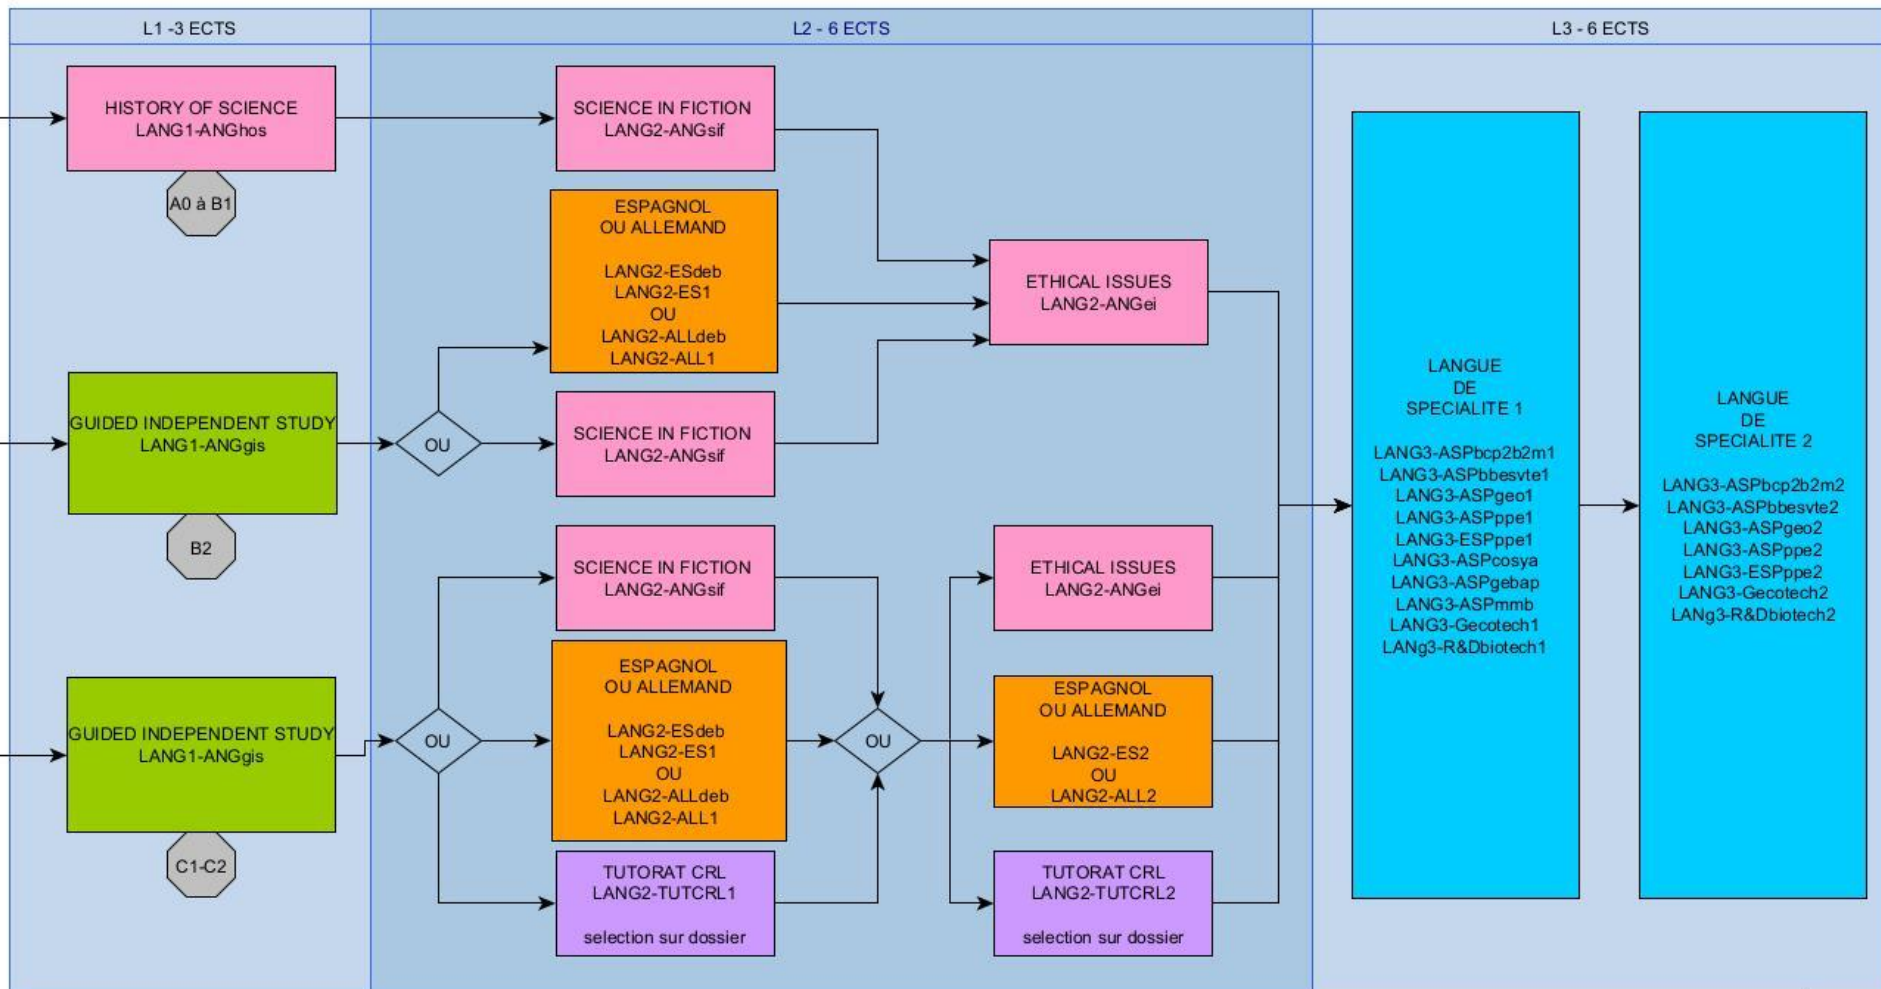

LANGUES DANS LA LICENCE SDV SDT - FSI – Nouvelle Offre de Formation - 2022

- Niveau suite au test ELAO
- UE ANGLAIS niveau 2
- UE ANGLAIS Niveau 1
- UE Espagnol ou Allemand
- UE Tutorat
- UE Anglais de spécialité Niveau 3

LANG3-ASProj (3 ECTS)		Projet optionnel
LANG-ESchoix (3ECTS) Priorité aux étudiant.e.s de L3S6 (dans la limite des places disponibles en L2S4)		UE à choix Espagnol
LANG-ANGga (3ECTS) Priorité aux étudiant.e.s de L2S4 (dans la limite des places disponibles en L3S6)		UE à choix Going Abroad
Pas d'ECTS En complément aux enseignements de Langues		CRL
LANG-ANGdeb (pas d'ECTS) En complément des enseignements de langues Fortement recommandé pour les étudiant.e.s testé.e.s A0 et A1 selon ELAO		SOS English